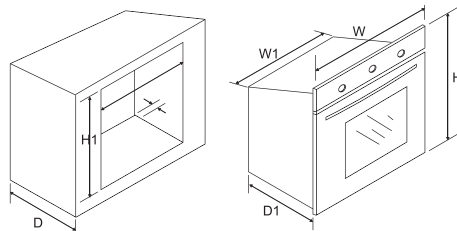

BUILT-IN OVENS