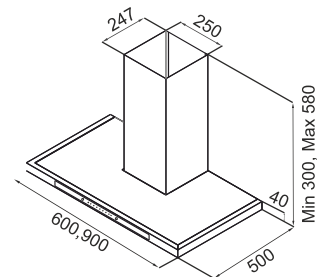

MRP ₹:  
SS 60 cm: **24,700/-**  
SS 90 cm: **27,600/-**  
Black 60 cm: **23,000/-**  
Black 90 cm: **25,850/-**

**Size: 60/90 cm**